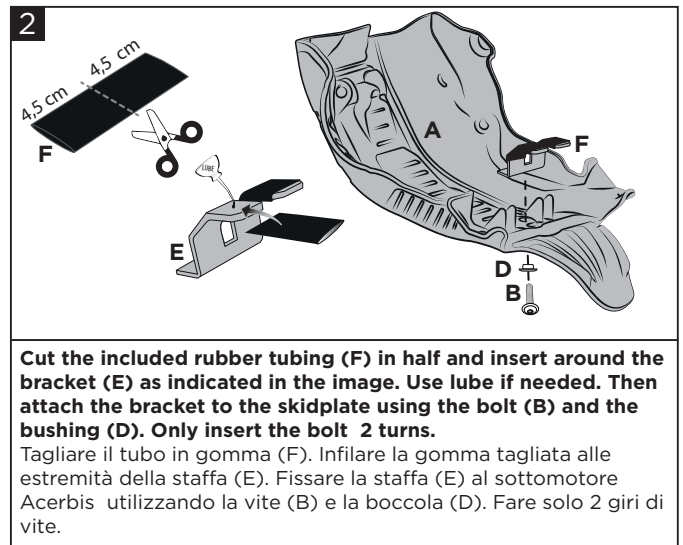

SKID PLATE HUSQVARNA FE 250/350 SOTTOMOTORE HUSQVARNA FE 250/350

COD. 500007597 REV.4

WARNING!

IT Utilizza i prodotti Acerbis a tuo rischio e pericolo. Controlla la sicurezza del tuo dispositivo prima di guidare. Assicurati di seguire le istruzioni per l'installazione dei prodotti Acerbis. Non guidare se l'hardware è mancante o danneggiato. In tal caso, riportare immediatamente l'articolo al rivenditore. Assicurati che l'acceleratore e gli altri controlli siano liberi ogni volta che guidi. Il mancato rispetto di queste istruzioni e avvertenze potrebbe causare interferenze con i comandi, perdita di controllo e incidenti. Acerbis raccomanda che l'installazione venga eseguita da un meccanico autorizzato e che durante l'installazione vengano utilizzate solo parti originali Acerbis. Acerbis non fornisce alcuna garanzia o dichiarazione, espressa o implicita, in merito all'adattamento del suo prodotto per qualsiasi scopo particolare. Acerbis non fornisce alcuna garanzia o dichiarazione, espressa o implicita, in merito alla misura in cui i suoi prodotti proteggono individui o proprietà da lesioni, morte o danni.