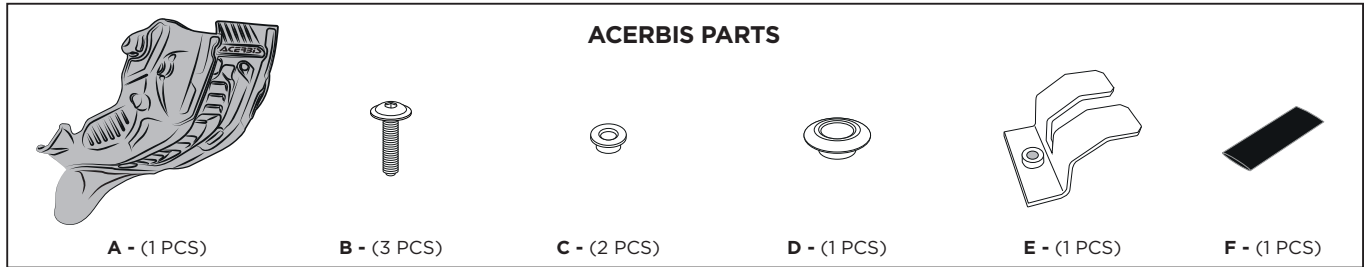

SKID PLATE HUSQVARNA FE 250/350 SOTTOMOTORE HUSQVARNA FE 250/350

COD. 500007597 REV.4

WARNING!

IT Utilizza i prodotti Acerbis a tuo rischio e pericolo. Controlla la sicurezza del tuo dispositivo prima di guidare. Assicurati di seguire le istruzioni per l'installazione dei prodotti Acerbis. Non guidare se l'hardware è mancante o danneggiato. In tal caso, riportare immediatamente l'articolo al rivenditore. Assicurati che l'acceleratore e gli altri controlli siano liberi ogni volta che guidi. Il mancato rispetto di queste istruzioni e avvertenze potrebbe causare interferenze con i comandi, perdita di controllo e incidenti. Acerbis raccomanda che l'installazione venga eseguita da un meccanico autorizzato e che durante l'installazione vengano utilizzate solo parti originali Acerbis. Acerbis non fornisce alcuna garanzia o dichiarazione, espressa o implicita, in merito all'adattamento del suo prodotto per qualsiasi scopo particolare. Acerbis non fornisce alcuna garanzia o dichiarazione, espressa o implicita, in merito alla misura in cui i suoi prodotti proteggono individui o proprietà da lesioni, morte o danni.