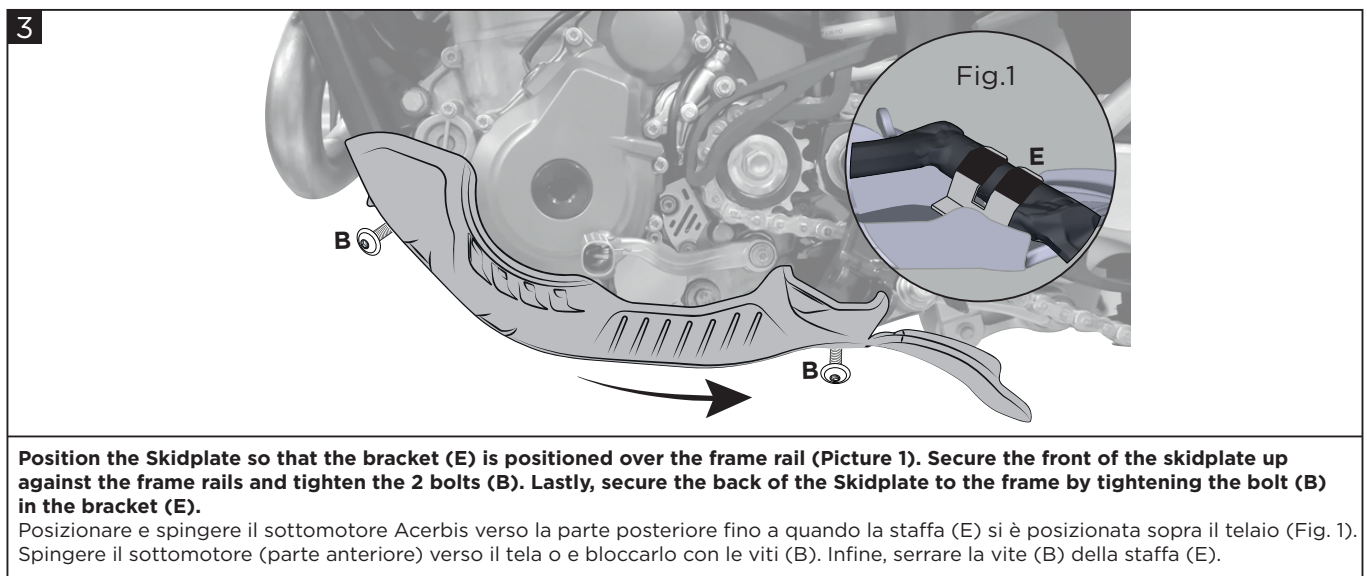

SKID PLATE HUSQVARNA FE 250/350 SOTTOMOTORE HUSQVARNA FE 250/350

COD. 500007597 REV.4

WARNING!

IT Utilizza i prodotti Acerbis a tuo rischio e pericolo. Controlla la sicurezza del tuo dispositivo prima di guidare. Assicurati di seguire le istruzioni per l'installazione dei prodotti Acerbis. Non guidare se l'hardware è mancante o danneggiato. In tal caso, riportare immediatamente l'articolo al rivenditore. Assicurati che l'acceleratore e gli altri controlli siano liberi ogni volta che guidi. Il mancato rispetto di queste istruzioni e avvertenze potrebbe causare interferenze con i comandi, perdita di controllo e incidenti. Acerbis raccomanda che l'installazione venga eseguita da un meccanico autorizzato e che durante l'installazione vengano utilizzate solo parti originali Acerbis. Acerbis non fornisce alcuna garanzia o dichiarazione, espressa o implicita, in merito all'adattamento del suo prodotto per qualsiasi scopo particolare. Acerbis non fornisce alcuna garanzia o dichiarazione, espressa o implicita, in merito alla misura in cui i suoi prodotti proteggono individui o proprietà da lesioni, morte o danni.