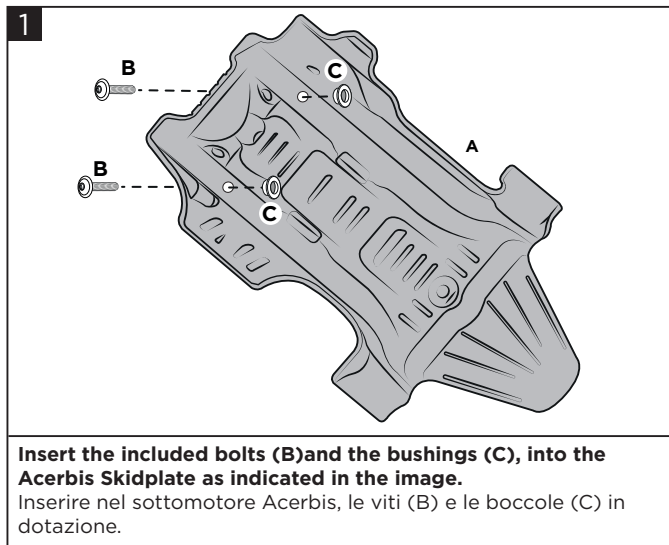

SKID PLATE HUSQVARNA FE 250/350 SOTTOMOTORE HUSQVARNA FE 250/350

COD. 500007597 REV.4

WARNING!

IT Utilizza i prodotti Acerbis a tuo rischio e pericolo. Controlla la sicurezza del tuo dispositivo prima di guidare. Assicurati di seguire le istruzioni per l'installazione dei prodotti Acerbis. Non guidare se l'hardware è mancante o danneggiato. In tal caso, riportare immediatamente l'articolo al rivenditore. Assicurati che l'acceleratore e gli altri controlli siano liberi ogni volta che guidi. Il mancato rispetto di queste istruzioni e avvertenze potrebbe causare interferenze con i comandi, perdita di controllo e incidenti. Acerbis raccomanda che l'installazione venga eseguita da un meccanico autorizzato e che durante l'installazione vengano utilizzate solo parti originali Acerbis. Acerbis non fornisce alcuna garanzia o dichiarazione, espressa o implicita, in merito all'adattamento del suo prodotto per qualsiasi scopo particolare. Acerbis non fornisce alcuna garanzia o dichiarazione, espressa o implicita, in merito alla misura in cui i suoi prodotti proteggono individui o proprietà da lesioni, morte o danni.